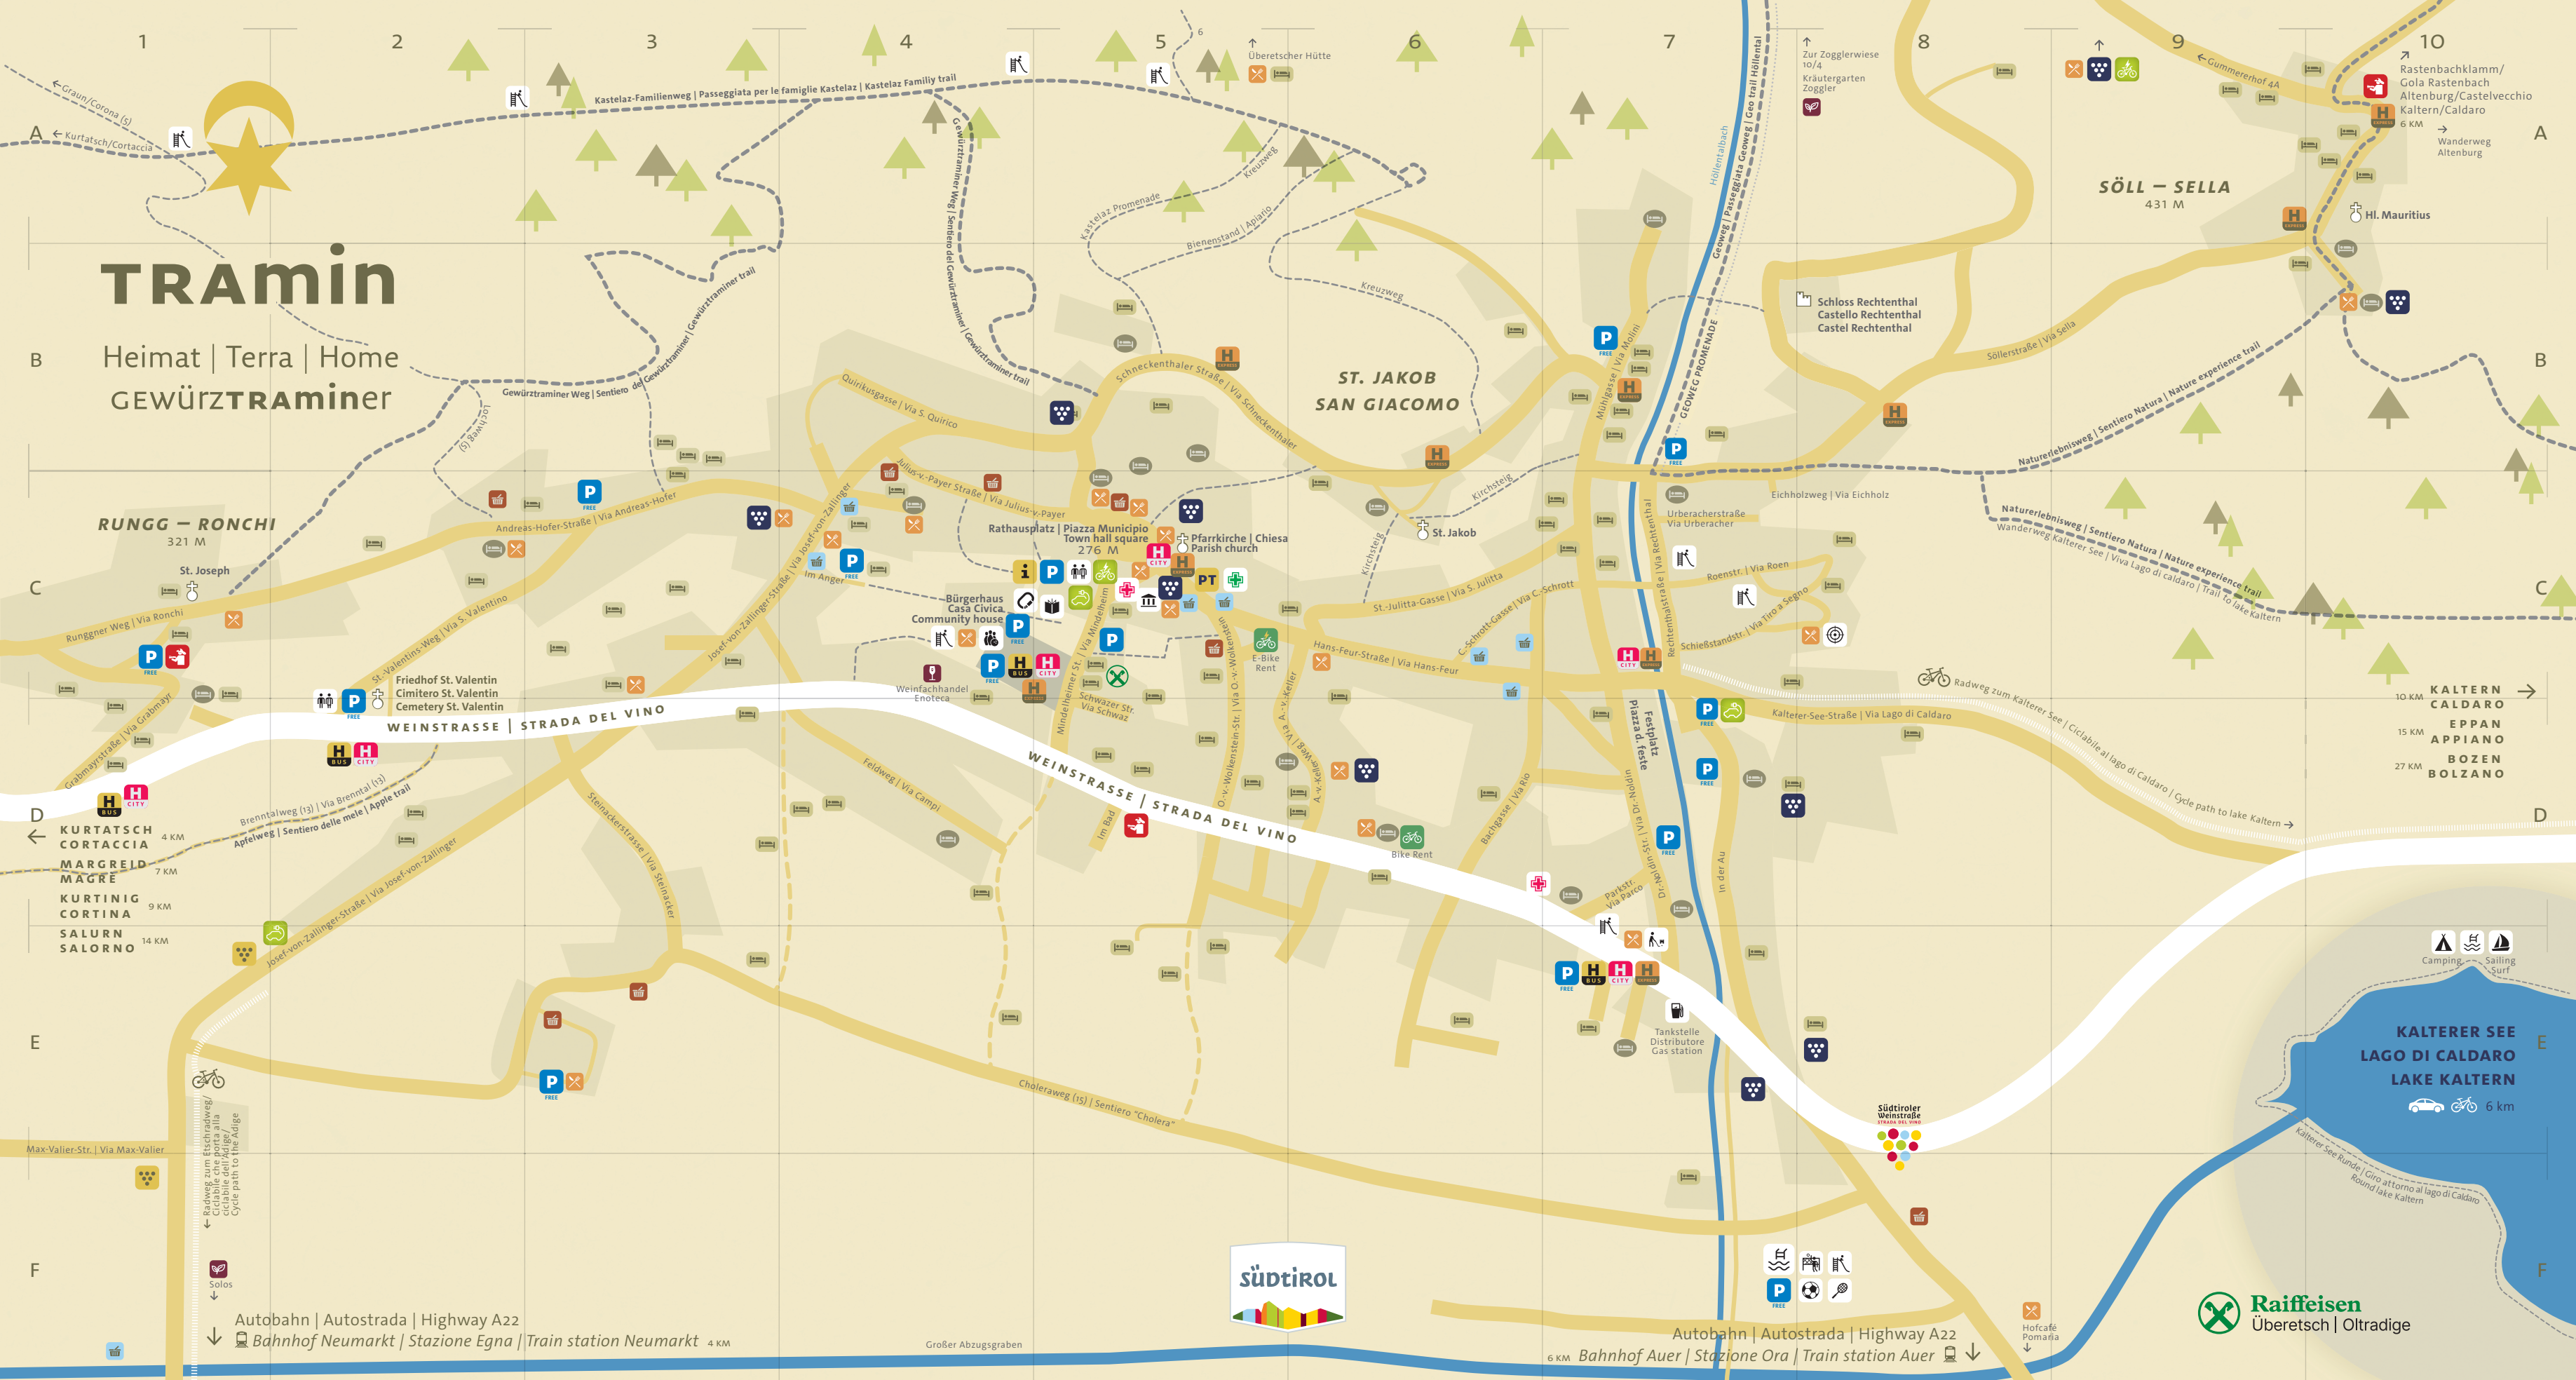

TRAMIN

Heimat | Terra | Home
GEWÜRZTRAMINER

ZEICHENERKLÄRUNG | LEGENDA | LEGEND

- | | | | | | |
|--|--|--|--|---|--|
| Hotel, Gasthof, Pension, Garni
<i>Hotel, Albergo, Pensione, Garni</i>
Guesthouse | Tourismusbüro
<i>Ufficio turistico</i>
Tourist office | Elektroladestation
<i>Stazione di ricarica</i>
charging stations | Postamt
<i>Ufficio postale</i>
Post Office | KINDERSPIELPLATZ
<i>PARCO GIOCHI</i>
PLAYGROUND | SCHWIMMBAD
<i>PISCINA-LIDO</i>
PUBLIC SWIMMING POOL |
| Ferienwohnungen, Privatzimmer
<i>Appartamento, affittacamere</i>
Apartment, private let | Parkplatz
<i>Parcheggio</i>
Parking | E-Bike Ladestation
<i>Stazione di ricarica</i>
charging stations | ÖFFENTLICHES WC
<i>WC PUBBLICO</i>
PUBLIC TOILET | Bibliothek
<i>Biblioteca</i>
Library | Kletterhalle
<i>Palestra per anampicata</i>
Climbing gym |
| Restaurant, Buschenschank, Pizzeria, Bar, Eisdieler
<i>Ristorante, Osteria, Pizzeria, Bar, Gelateria</i>
Restaurant, tavern, pizzeria, bar, ice cream parlor | BUSHALTESTELLE
<i>FERMATA AUTOBUS</i>
BUS STOP | Arzt
<i>Medico</i>
Doctor | MUSEUM
<i>MUSEO</i> | Kirche
<i>Chiesa</i>
Church | Fußball
<i>Calcio</i>
Football |
| Lebensmittelgeschäfte
<i>Negozi di alimentari</i>
Grocery shops | City-Bus-Haltestelle
<i>Fermata City-Bus</i>
City-Bus stop | Apotheke
<i>Farmacia</i>
Pharmacy | Weinkellerei
<i>Cantina</i>
Winery | Schießstand
<i>Tiro a segno</i>
Shooting range | BEACH VOLLEYBALL
<i>BEACH VOLLEY</i> |
| Einzelhandel, Shopping
<i>Vendita al dettaglio, shopping</i>
Shopping | Gewürztraminer-Express
Haltestelle <i>Fermata</i>
Bus stop | Feuerwehr
<i>Vigili del fuoco</i>
Fire department | Brennerei
<i>Distilleria</i>
Distillery | Kegeln
<i>Giocare a birilli</i>
Bowling | Minigolf |

@tramin_ | Tramin-Südtiroler Weinstrasse | #simplytramin

WWW.TRAMIN.COM