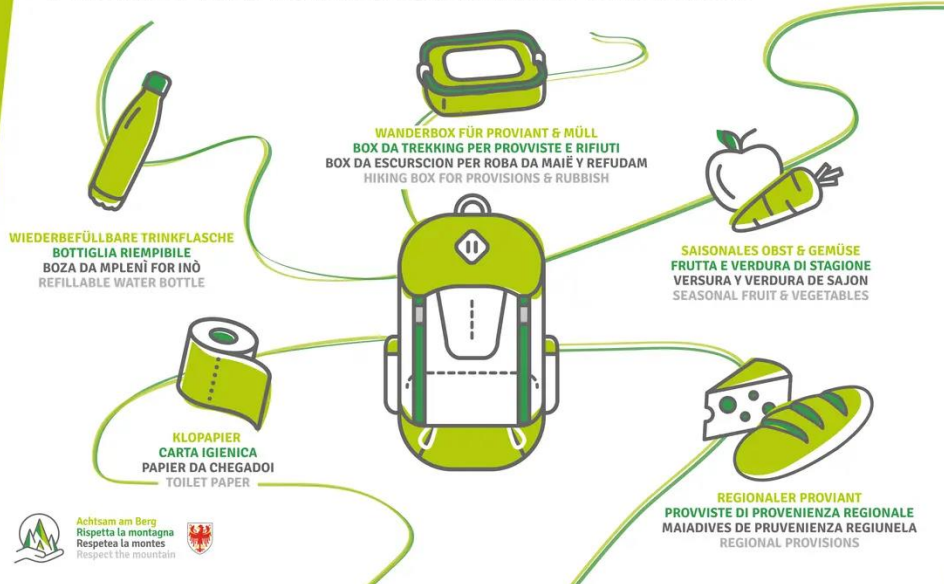

Was nehme ich alles mit auf meiner Tour?

Weniger ist mehr. Das gilt auch beim Rucksack.
Packe deshalb nur das Nötigste ein, das dafür aber richtig.

- Regionaler Proviant sowie saisonales Obst und Gemüse aus der Gegend sind ideal für die Stärkung unterwegs.

- Eine wiederverwendbare Wanderbox dient nicht nur als Behälter für die Jause, sondern auch für den anfallenden Müll.

- Für die menschlichen Bedürfnisse ist Klopapier als Notpapier die beste Alternative.

- Auch ausreichend Flüssigkeit ist auf einer Wanderung wichtig. Jede neu gekaufte Einwegflasche bedeutet Müll. Eine wiederauffüllbare Trinkwasserflasche kann an ausgewiesenen Trinkwasserbrunnen entlang der Wege immer wieder mit frischem Wasser befüllt werden.

PACKTIPPS FÜR DEN NACHHALTIGEN RUCKSACK CONSIGLI PER PREPARARE UNO ZAINO SOSTENIBILE CUNSIËS PER NJINIË N FLUCION SUSTENIBL PACKING TIPS FOR A SUSTAINABLE BACKPACK

WWW.TRAMIN.COM